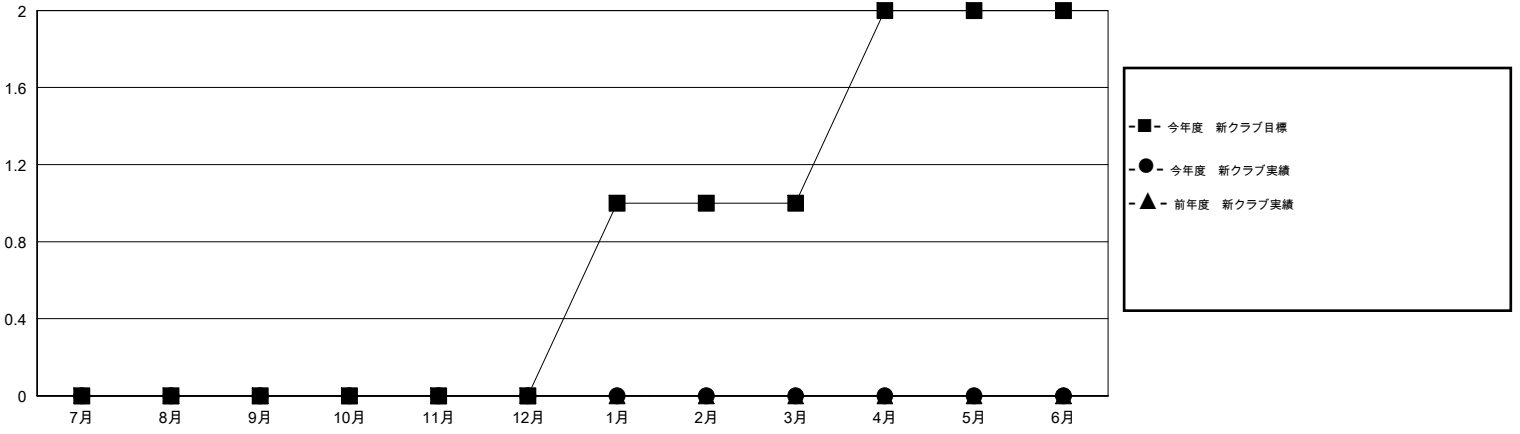

MONTHLY MEMBERSHIP PROGRESS REPORT

District 337 D

Results as of: 6/30/2016

GMT: Masayoshi Maruyama

地域 JAPAN

GMT会則地域 5-Jap

クラブ				
結果 : 2016-2017				
四半期	新クラブ目標	新クラブ	解散クラブ	純増 / 減
7月/8月/9月	0	0	0	0
10月/11月/12月	0	0	0	0
1月/2月/3月	1	0	0	0
4月/5月/6月	1	0	0	0

名				
結果 : 2016-2017				
四半期	新会員目標	チャーターメン バー / 新会員	退会者	純増 / 減
7月/8月/9月	5	0	0	0
10月/11月/12月	20	0	0	0
1月/2月/3月	40	0	0	0
4月/5月/6月	15	0	0	0

新クラブ目標及び実績累計