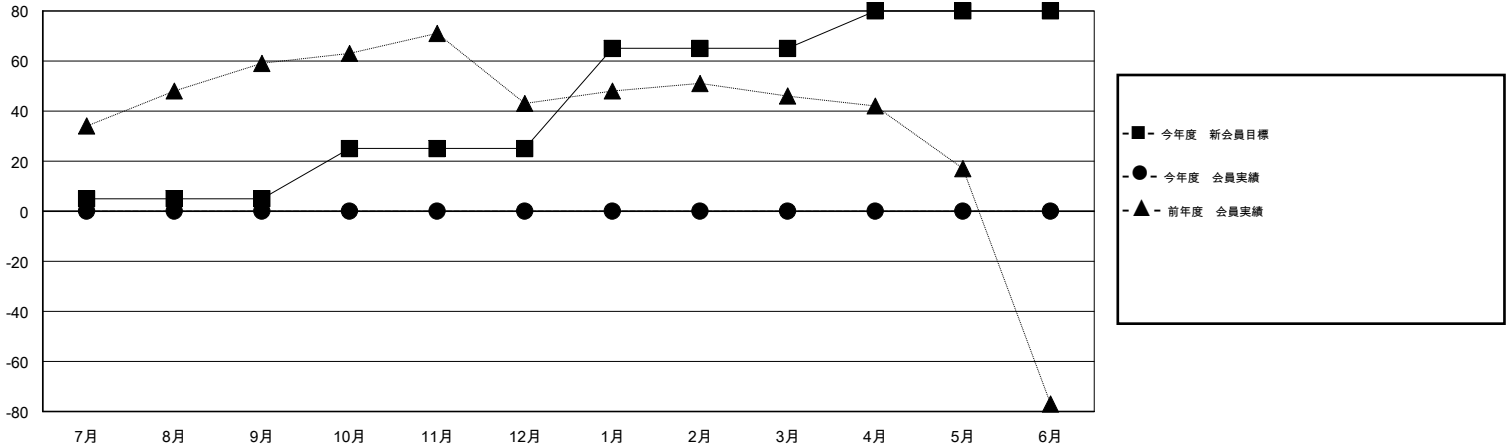

MONTHLY MEMBERSHIP PROGRESS REPORT

District 337 D

Results as of: 6/30/2016

GMT: Masayoshi Maruyama

地域 JAPAN

GMT会則地域 5-Jap

クラブ				
結果 : 2016-2017				
四半期	新クラブ目標	新クラブ	解散クラブ	純増 / 減
7月/8月/9月	0	0	0	0
10月/11月/12月	0	0	0	0
1月/2月/3月	1	0	0	0
4月/5月/6月	1	0	0	0

名				
結果 : 2016-2017				
四半期	新会員目標	チャーターメン バー / 新会員	退会者	純増 / 減
7月/8月/9月	5	0	0	0
10月/11月/12月	20	0	0	0
1月/2月/3月	40	0	0	0
4月/5月/6月	15	0	0	0

新クラブ目標及び実績累計

会員目標及び実績累計

解散クラブ: 0	0 CLUBS OF 0 一名以上の新会員を登録	男女別
		男性 0 (100.00%)
		女性 0 (100.00%)
退会者	健康診断データはこちら	家族会員 0
物故会員 0		世帯主 0
クラブ解散 0		世帯主以外 0
その他 0		
合計 0		